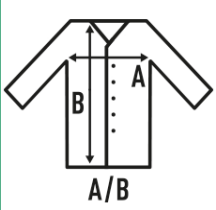

RAINCOAT

Impermeabile con cappuccio fisso. Cuciture termosaldate. **Ideale per attività all'aperto.** Disponibile in 6 colori e dalla taglia XS alla 4XL.

Dettagli:

- Cordino regolabile con fermo sul collo.
- Tasche laterali con cerniera.
- Tasca interna sul davanti a destra.
- Fodera interna in rete con cerniera nella parte inferiore.
- Polsini elasticizzati con chiusura in velcro.
- Profilo nella parte anteriore e posteriore delle spalle.
- Schiena con parte inferiore arrotondata.

100% Poliestere riciclato. Peso: 115 g/m² approx.

Box/Box 25

Pack/Pack 1

SIZE/Size

EU	XS	S	M	L	XL	XXL	3XL	4XL
Width	55 cm	58 cm	61 cm	64 cm	67 cm	70 cm	73 cm	76 cm
	77 cm	78 cm	79 cm	80 cm	81 cm	82 cm	83 cm	84 cm