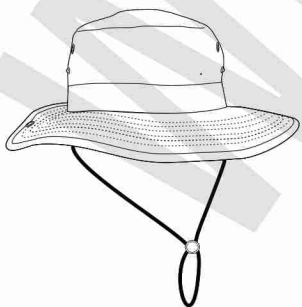

DESCRIPCIÓN

Gorro tipo safari. Ala ajustable con cierres de corchete metálicos y cordón de transporte a juego. De confortable interior forrado y con orificios de ventilación laterales reforzados con argollas metálicas.

PRENDA

MODELO	WFA930		
TIPO DE PRENDA	Gorro		
SECTOR	Protección		
CATEGORÍA	Protección Individual		

FICHA TÉCNICA

COSTURAS	Sencillas y dobles	
ACCESORIOS	Ajustador de plástico	Corchetes metálicos
	Argollas metálicas	
FORRO		
OTROS		

TALLAS

Única

TEJIDOS

COLOR	Amarillo A.V., Naranja A.V.
COMPOSICIÓN TEJIDO PRINCIPAL	100% Poliéster
COMPOSICIÓN TEJIDO SECUNDARIO	
GRAMAJE	

CONSERVACIÓN DE LA PRENDA