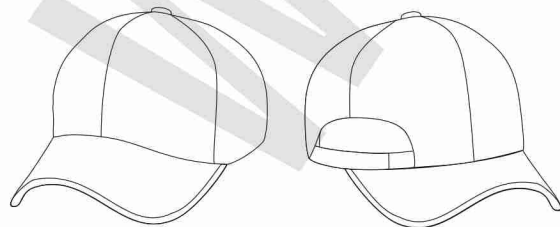

**DESCRIPCIÓN**

Gorra combinada con alta visibilidad. Ajuste trasero con velcro. Bies combinado.

**PRENDA**

MODELO	WFA907		
TIPO DE PRENDA	Gorra		
SECTOR	Protección		
CATEGORÍA	Protección Individual		

**FICHA TÉCNICA**

COSTURAS		
ACCESORIOS	Ajuste trasero de velcro	
	Bies combinado	
FORRO		
OTROS		

**TALLAS**

Única

**TEJIDOS**

COLOR	Negro / Amarillo A.V., Negro / Naranja A.V., Amarillo A.V. / Negro, Naranja A.V. / Negro
COMPOSICIÓN TEJIDO PRINCIPAL	100% Poliéster
COMPOSICIÓN TEJIDO SECUNDARIO	
GRAMAJE	