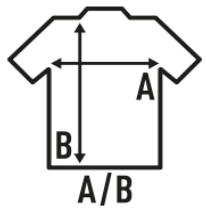

MALIA

Top a donna. Collo e Giromanica nello stesso tessuto del capo.

95% Cotone - 5% elastan. 220 g/m2.

Box/Box 50

Pack/Pack 50

SIZE/Size

EU

White
(WH)