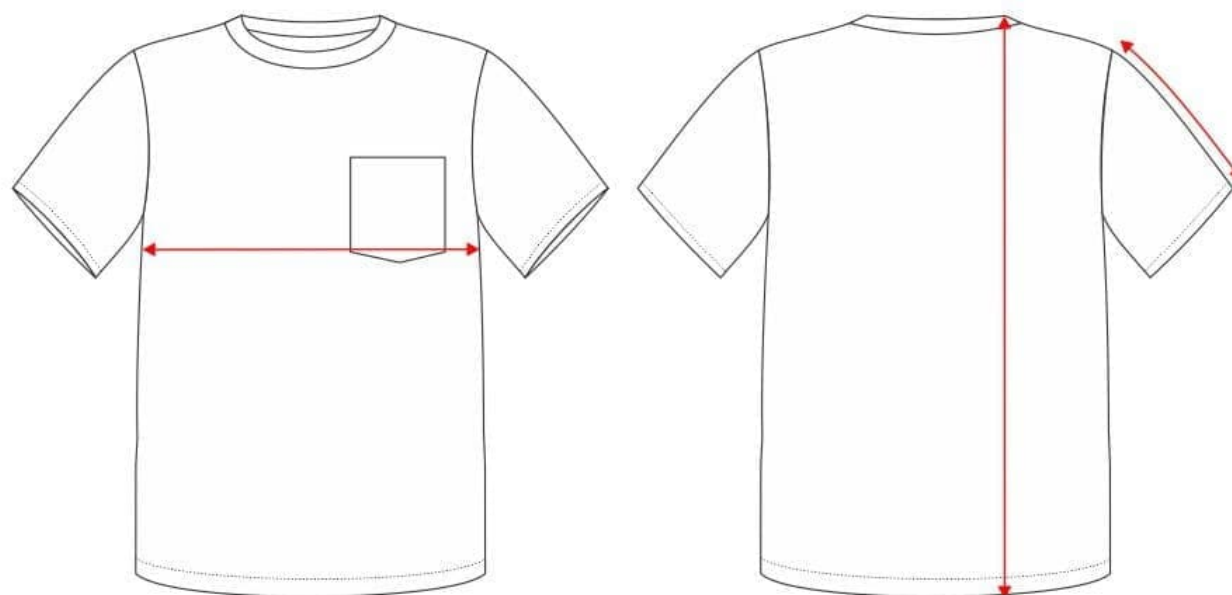

DESCRIPCIÓN

Camiseta de manga corta. Cuello redondo. Un bolsillo en pecho. Combinada.

PRENDA

MODELO	S8520	CE
TIPO DE PRENDA	Camiseta MC	
SECTOR	Sport	
CATEGORÍA	Protección Individual	

FICHA TÉCNICA

COSTURAS	Remalladas	
ACCESORIOS		
FORRO		
OTROS		

TALLAS

S - XXL

TEJIDOS

COLOR	Camuflaje / Negro
COMPOSICIÓN TEJIDO PRINCIPAL	100% Algodón
COMPOSICIÓN TEJIDO SECUNDARIO	
GRAMAJE	180 g.

CONSERVACIÓN DE LA PRENDA

S8520

	S	M	L	XL	XXL	3XL
½ PECHO	48	51	54	57	60	63
LARGO	66	69	72	75	78	81
LARGO MANGA	21	22	23	24	25	26

*medidas en cm

*medidas aproximadas