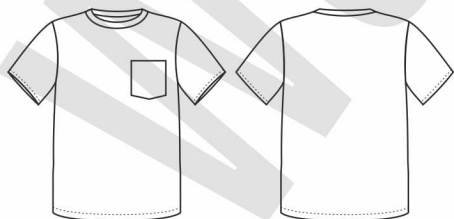

DESCRIPCIÓN

Camiseta de manga corta. Cuello redondo. Un bolsillo en pecho. Combinada.

PRENDA

MODELO	S8520	CE
TIPO DE PRENDA	Camiseta MC	
SECTOR	Sport	
CATEGORÍA	Protección Individual	

FICHA TÉCNICA

COSTURAS	Remalladas	
ACCESORIOS		
FORRO		
OTROS		

TALLAS

S - XXL

TEJIDOS

COLOR	Camuflaje / Negro
COMPOSICIÓN TEJIDO PRINCIPAL	100% Algodón
COMPOSICIÓN TEJIDO SECUNDARIO	
GRAMAJE	180 g.

CONSERVACIÓN DE LA PRENDA

S8520

	S	M	L	XL	XXL	3XL
½ PECHO	48	51	54	57	60	63
LARGO	66	69	72	75	78	81
LARGO MANGA	21	22	23	24	25	26