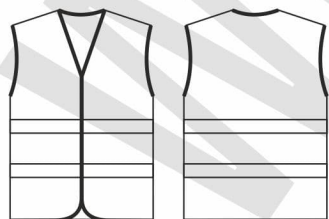

DESCRIPCIÓN

Chaleco con cierre de velcro. Escote a pico. Dos cintas reflectantes en pecho y espalda.

PRENDA

MODELO	HVTT01	CE	 EN ISO 20471
TIPO DE PRENDA	Chaleco		
SECTOR	Combi A.V.		
CATEGORÍA	Protección Individual		

FICHA TÉCNICA

COSTURAS	Remalladas	
ACCESORIOS	Velcro	Bies
FORRO		
OTROS	Cintas reflectantes de 5cm	

TALLAS

Única

TEJIDOS

COLOR	Amarillo A.V., Naranja A.V.
COMPOSICIÓN TEJIDO PRINCIPAL	100% Poliéster
COMPOSICIÓN TEJIDO SECUNDARIO	
GRAMAJE	130 g.

CONSERVACIÓN DE LA PRENDA

Máx. 25 lavados

HVTT01

	U
½ PECHO	65
LARGO	73

*medidas en cm
*medidas aproximadas