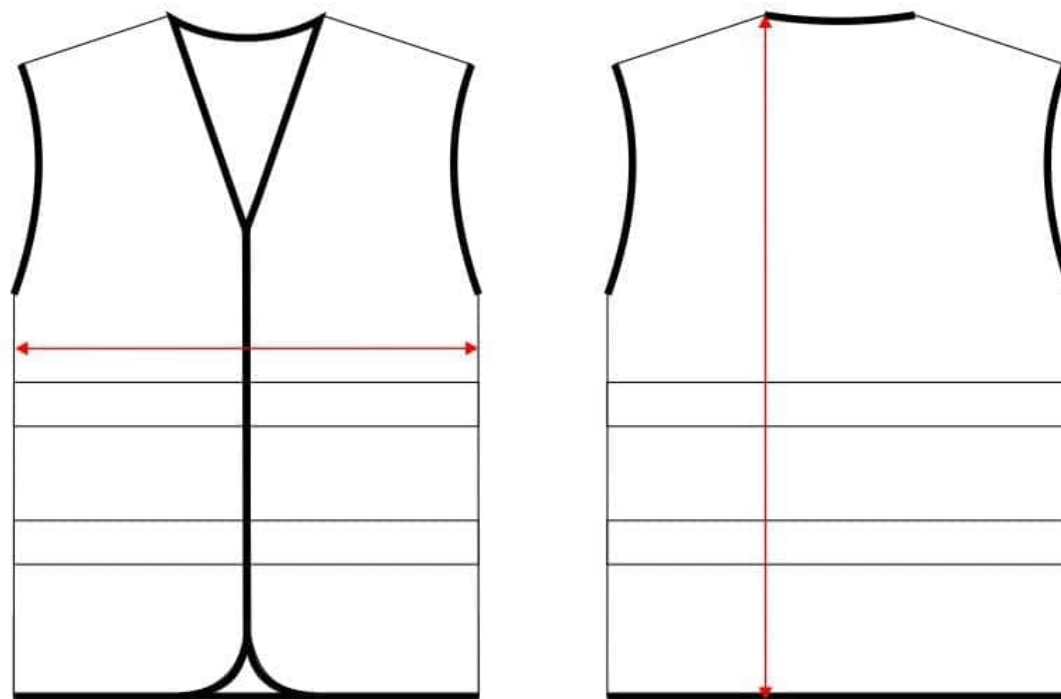

DESCRIPCIÓN

Chaleco con cierre de velcro. Escote a pico. Dos cintas reflectantes en pecho y espalda.

PRENDA

MODELO	HVTT01	CE	 EN ISO 20471
TIPO DE PRENDA	Chaleco		
SECTOR	Combi A.V.		
CATEGORÍA	Protección Individual		

FICHA TÉCNICA

COSTURAS	Remalladas	
ACCESORIOS	Velcro	Bies
FORRO		
OTROS	Cintas reflectantes de 5cm	

TALLAS

Única

TEJIDOS

COLOR	Amarillo A.V., Naranja A.V.
COMPOSICIÓN TEJIDO PRINCIPAL	100% Poliéster
COMPOSICIÓN TEJIDO SECUNDARIO	
GRAMAJE	130 g.

CONSERVACIÓN DE LA PRENDA

Máx. 25 lavados

HVTT01

	U
½ PECHO	65
LARGO	73

*medidas en cm
*medidas aproximadas